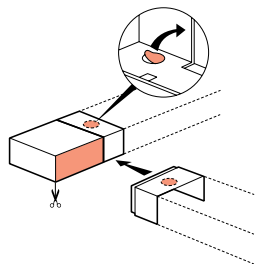

- и заглушка,
- и внутренний угол,
- и внешний угол.

Пример установки Кат. № 6364 43

Т-образное ответвление

плоский угол

накладка на стык

Пример установки Кат. № 6364 40

внешний угол

внутренний угол

заглушка

Таблица выбора кабель-каналов DLP-D

Сечение (в мм)	СЕЧЕНИЕ		АКСЕССУАРЫ			
	Короб длиной 2 м	Внутренняя перегородка	Заглушка	Внутренний угол	Внешний угол	Плоский угол и Т-образное ответвление
20 x 10	6363 01	-	6364 10	6364 10	6364 10	6364 13
32 x 10	6363 03	-	6364 30	6364 30	6364 30	6364 33
16 x 16	6363 00	-	6364 00	6364 00	6364 00	6364 03
25 x 16	6363 02	-	6364 20	6364 20	6364 20	6364 23
32 x 16	6363 04	6363 16	6364 40	6364 40	6364 40	6364 43
40 x 16	6363 06	6363 16	6364 60	6364 60	6364 60	6364 63
32 x 25	6363 05	10584	6364 50	6364 50	6364 50	6364 53
40 x 25	6363 07	6363 18	6364 70	6364 70	6364 70	6364 73
40 x 40	6363 08	6363 18	6364 80	6364 80	6364 80	6364 83
60 x 40	6363 09	6363 18	6364 90	6364 90	6364 90	6364 93