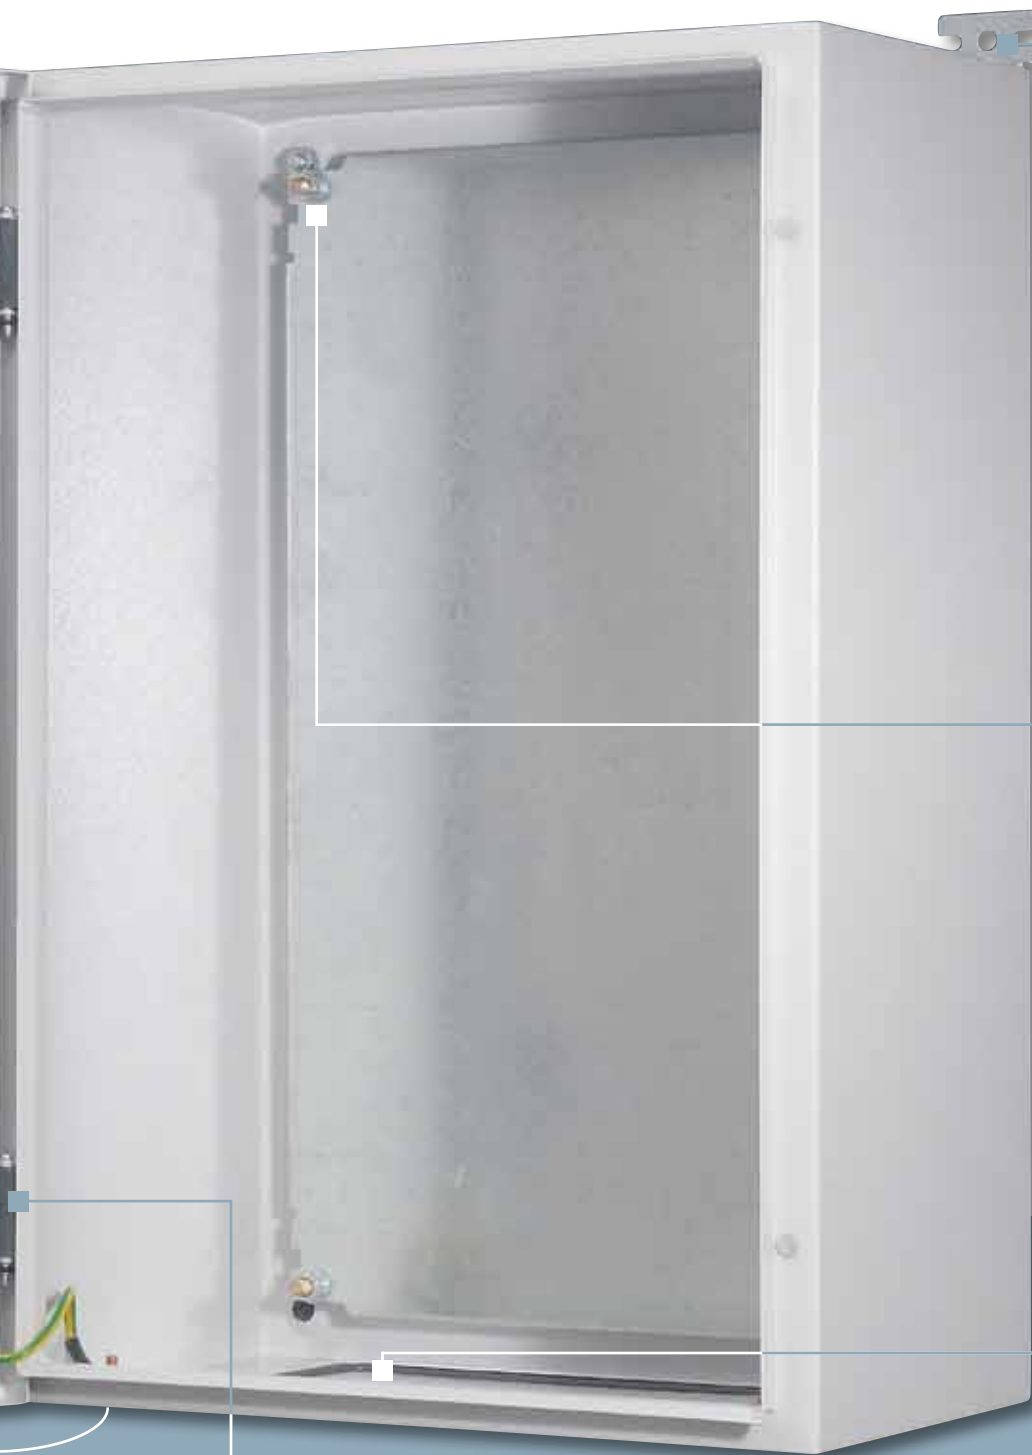

Щит поставляется готовым к монтажу: он укомплектован сплошной монтажной платой и полностью готов к установке оборудования, а так же может быть оснащен дополнительными аксессуарами, ускоряющими монтаж – пластинами Cabstop IP 55 для ввода кабелей, DIN-рейками для упрощения фиксации оборудования или шасси для установки модульных устройств.

МОНТАЖНЫЕ КРОНШТЕЙНЫ

Поставляются в комплекте и служат для крепления щита к стене (нагрузка до 150 кг). Могут быть сняты и заменены на кронштейны для тяжёлых нагрузок до 300 кг, Кат. № 0 364 01.