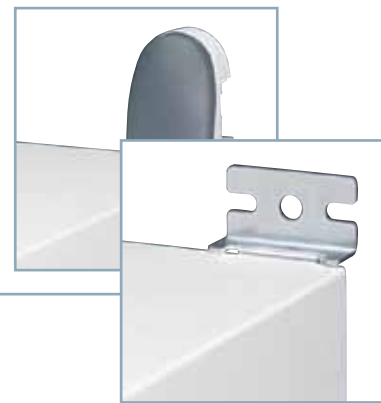

Щит поставляется готовым к монтажу: он укомплектован сплошной монтажной платой и полностью готов к установке оборудования, а так же может быть оснащен дополнительными аксессуарами, ускоряющими монтаж – пластинами Cabstop IP 55 для ввода кабелей, DIN-рейками для упрощения фиксации оборудования или шасси для установки модульных устройств.

МОНТАЖНЫЕ КРОНШТЕЙНЫ

Поставляются в комплекте и служат для крепления щита к стене (нагрузка до 150 кг). Могут быть сняты и заменены на кронштейны для тяжёлых нагрузок до 300 кг, Кат. № 0 364 01.