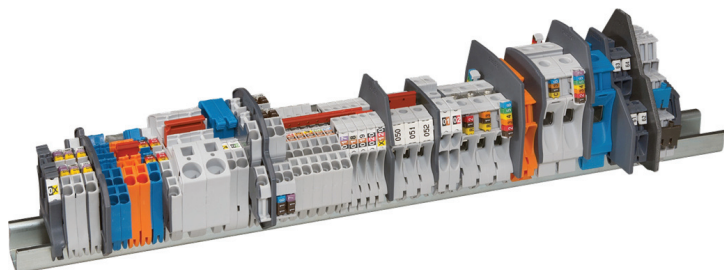

Информационное письмо

От: Кривобокова А.Ю.
(andrei.krivobokov@legrand.ru)

Продукт: Viking 3

Дата: 22.06.2009

НОВЫЙ ПРОДУКТ

Уважаемые коллеги!

29 июня 2009 года в России официально открываются продажи новой серии клеммных блоков Viking 3.

Новые клеммники отличаются современными технологиями и конструкцией. Как и прежде, представлены 2 типа: с винтовым и пружинным подключением. Теперь аксессуары к ним универсальны и совместимы с обоими типами. Таким образом уменьшаются затраты дистрибьюторов на хранение полной гаммы; в то же время для клиентов упрощается задача поиска всех комплектующих, т.к. сокращается число артикулов в спецификациях.

Габаритные размеры клеммных блоков унифицированы, что вместе с единым стилем отверстий ввода кабеля обеспечивает удобство монтажа и практичный промышленный дизайн. Пружинные клеммники малого сечения 4 мм² теперь имеют 2 варианта ширины (шага): 5 и 6 мм (при I_e = 36 А); таким образом, заказчик может выбрать необходимый размер в зависимости от предпочитаемого проводника (жесткий, гибкий или гибкий с наконечником). Кроме того, в этих пружинных клеммниках предусмотрен безынструментальный монтаж жестких проводников и проводников с наконечниками Starfix.

При всех изменениях в новых Viking 3 наследуются важные отличительные черты прежней серии: совместимость с системой маркировки CAB 3 и Logisab 2, функциональность, доступность и надёжность!

Новые Viking 3 поддерживаются на локальном складе и доступны **Дистрибьюторам** с 29 июня 2009 г.