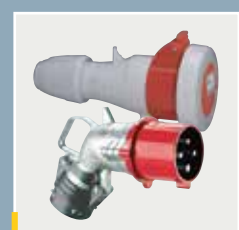

ГАБАРИТЫ				МЕТАЛЛИЧЕСКИЕ ШИТЫ		ОБОРУДОВАНИЕ							
				RAL 7035 (монтажная плата в комплекте)		Платы Lina 12.5	Перфорированные платы Lina 25	Монтажные стойки Lina 25	Рейки Lina 25	Модульные шасси	Козырек	Цоколи	Пластины Sabstop IP55 (монтируются в днище шкафа Atlantic-E)
Формы	H (мм)	W (мм)	D (мм)										
	300	200	150		0 399 30	0 360 00	0 360 07	0 361 50	-	-	-	-	-
	400	300	150		0 399 34	0 360 04	0 360 12	0 361 51	0 367 80	-	-	-	-
	500	400	150		0 399 38	0 360 09	0 360 15	0 361 52	0 367 81	-	-	-	-
	400	300	200		0 399 35	0 360 04	0 360 12	0 361 51	0 367 80	0 361 01	0 365 51	-	-
	500	400	200		0 399 39	0 360 09	0 360 15	0 361 52	0 367 81	0 361 02	0 365 52	-	0 364 95
	600	400	200		0 399 42	0 360 22	0 360 16	0 361 53	0 367 81	-	0 365 52	-	0 364 95
	600	500	200		0 399 44	-	-	0 361 53	0 367 82	-	-	-	0 364 95
	700	500	200		0 399 51	0 360 31	0 360 18	0 361 54	0 367 82	-	-	-	0 364 95
	800	600	200		0 399 54	0 360 33	0 360 19	0 361 55	0 367 83	-	-	-	0 364 95
	500	400	250		0 399 40	0 360 09	0 360 15	0 361 52	0 367 81	-	0 365 53	-	0 364 95
	600	400	250		0 399 43	0 360 22	0 360 16	0 361 53	0 367 81	0 361 03	0 365 53	-	0 364 95
	600	500	250		0 399 45	-	-	0 361 53	0 367 82	-	0 365 64	-	0 364 95
	700	500	250		0 399 52	0 360 31	0 360 18	0 361 54	0 367 82	0 361 05	0 365 64	-	0 364 95
	800	600	250		0 399 55	0 360 33	0 360 19	0 361 55	0 367 83	-	0 365 54	-	0 364 95
	1000	800	250		0 399 64	0 360 42	0 360 21	0 361 56	0 367 84	-	-	-	2 x 0 364 95
	800	600	300		0 399 56	0 360 33	0 360 19	0 361 55	0 367 83	0 361 06	0 365 56	0 363 00	0 364 95
	1000	600	300		0 399 63	0 360 40	0 360 23	0 361 56	0 367 83	-	0 365 56	0 363 00	0 364 95
	1000	800	300		0 399 65	0 360 42	0 360 21	0 361 56	0 367 84	0 361 09	0 365 57	0 363 01	2 x 0 364 95
	1200	800	300		0 399 69	0 360 46	0 360 27	0 361 58	0 367 84	0 361 10	0 365 57	0 363 01	2 x 0 364 95
	300	300	150		0 399 31	0 360 02	0 360 01	0 361 50	0 367 80	-	-	-	-
	300	300	200		0 399 32	0 360 02	0 360 01	0 361 50	0 367 80	-	0 365 51	-	-
	400	400	200		0 399 36	0 360 05	0 360 02	0 361 51	0 367 81	-	0 365 52	-	0 364 95
	500	500	250		0 399 41	0 360 14	0 360 03	0 361 52	0 367 82	-	0 365 64	-	0 364 95
	600	600	250		0 399 46	0 360 24	0 360 17	0 361 53	0 367 83	-	0 365 54	-	0 364 95
	800	800	300		0 399 59	0 360 34	0 360 20	0 361 55	0 367 84	-	0 365 57	0 363 01	2 x 0 364 95
	300	400	200		0 399 33	0 360 04	0 360 11	0 361 50	0 367 81	-	0 365 52	-	0 364 95
	400	600	250		0 399 37	0 360 22	0 360 13	0 361 51	0 367 83	-	0 365 54	-	0 364 95